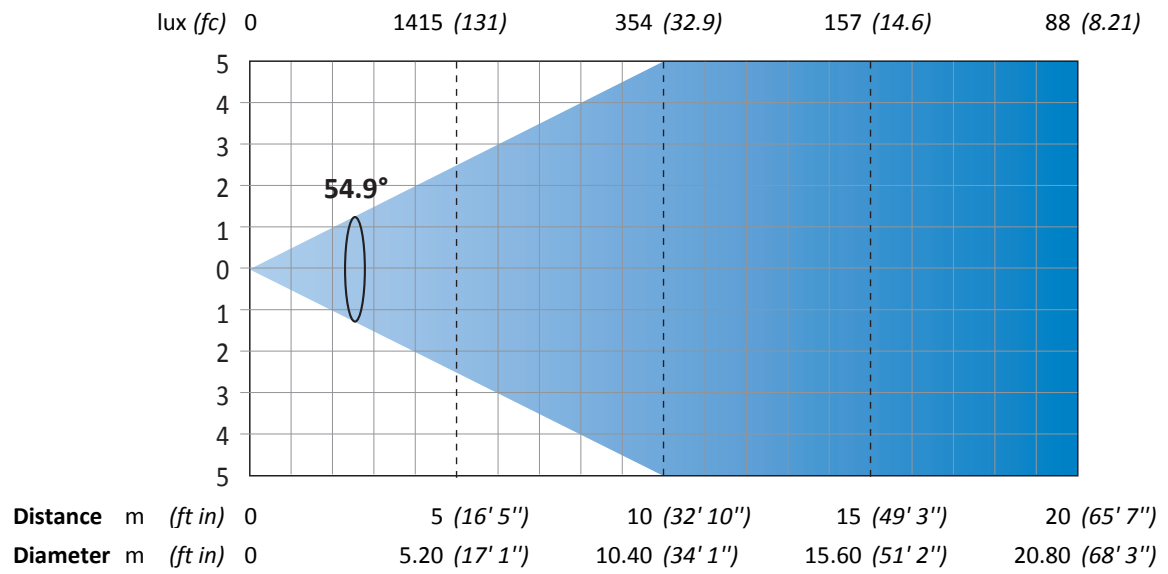

ALPHA SPOT QWO 800

ALPHA SPOT QWO 800 ST

- I** DIAGRAMMI FOTOMETRICI
- GB** PHOTOMETRIC DIAGRAMMS
- F** DIAGRAMMES PHOTOMETRIQUES

- D** FOTOMETRICHE DIAGRAMME
- E** DIAGRAMOS FOTOMÉTRICOS

Minimum Zoom (11°)

Total Output: 14500 lumens

Minimum Zoom with Frost (12.6°)

Total Output: 11500 lumens

ALPHA SPOT QWO 800

ALPHA SPOT QWO 800 ST

- I** DIAGRAMMI FOTOMETRICI
- GB** PHOTOMETRIC DIAGRAMMS
- F** DIAGRAMMES PHOTOMETRIQUES

- D** FOTOMETRICHE DIAGRAMME
- E** DIAGRAMOS FOTOMÉTRICOS

Maximum Zoom (54.9°)

Total Output: 14500 lumens

Maximum Zoom with Frost (54.9°)

Total Output: 13000 lumens

ALPHA SPOT QWO 800

ALPHA SPOT QWO 800 ST

- I** DIAGRAMMI FOTOMETRICI
- GB** PHOTOMETRIC DIAGRAMMS
- F** DIAGRAMMES PHOTOMETRIQUES
- D** FOTOMETRICHE DIAGRAMME
- E** DIAGRAMOS FOTOMÉTRICOS

Minimum Zoom in extra-run (7.6°)

Minimum Zoom in extra-run with Frost (10.1°)

ALPHA SPOT QWO 800

ALPHA SPOT QWO 800 ST

- I** DIAGRAMMI FOTOMETRICI
- GB** PHOTOMETRIC DIAGRAMMS
- F** DIAGRAMMES PHOTOMETRIQUES