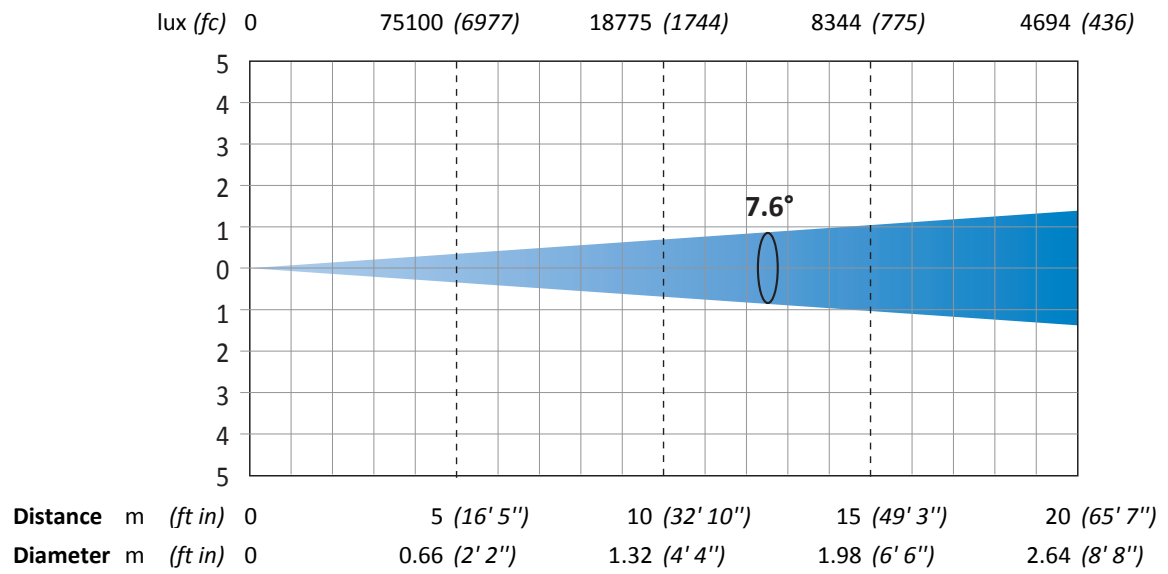

Total Output: 14500 lumens

Minimum Zoom with Frost (12.6°)

Total Output: 11500 lumens

ALPHA SPOT QWO 800

ALPHA SPOT QWO 800 ST

- I** DIAGRAMMI FOTOMETRICI
- GB** PHOTOMETRIC DIAGRAMMS
- F** DIAGRAMMES PHOTOMETRIQUES

- D** FOTOMETRICHE DIAGRAMME
- E** DIAGRAMOS FOTOMÉTRICOS

Maximum Zoom (54.9°)

Total Output: 14500 lumens

Maximum Zoom with Frost (54.9°)

Total Output: 13000 lumens

ALPHA SPOT QWO 800

ALPHA SPOT QWO 800 ST

- I** DIAGRAMMI FOTOMETRICI
- GB** PHOTOMETRIC DIAGRAMMS
- F** DIAGRAMMES PHOTOMETRIQUES
- D** FOTOMETRICHE DIAGRAMME
- E** DIAGRAMOS FOTOMÉTRICOS

Minimum Zoom in extra-run (7.6°)

Minimum Zoom in extra-run with Frost (10.1°)

ALPHA SPOT QWO 800

ALPHA SPOT QWO 800 ST

- I** DIAGRAMMI FOTOMETRICI
- GB** PHOTOMETRIC DIAGRAMMS
- F** DIAGRAMMES PHOTOMETRIQUES

- D** FOTOMETRICHE DIAGRAMME
- E** DIAGRAMOS FOTOMÉTRICOS