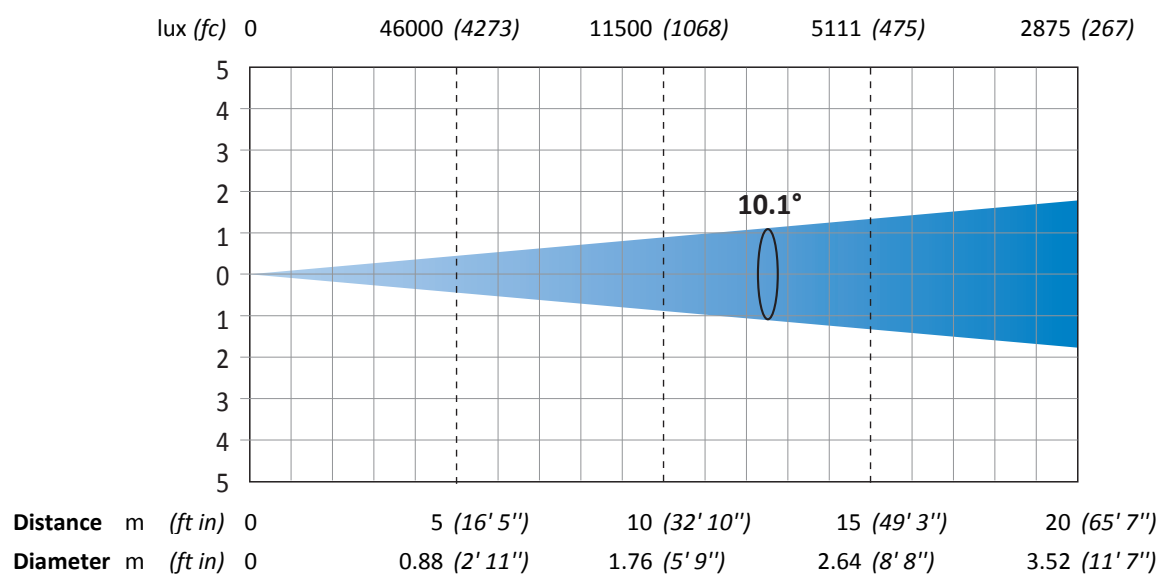

Total Output: 14500 lumens

Minimum Zoom with Frost (12.6°)

Total Output: 11500 lumens

ALPHA SPOT QWO 800

ALPHA SPOT QWO 800 ST

- I** DIAGRAMMI FOTOMETRICI
- GB** PHOTOMETRIC DIAGRAMMS
- F** DIAGRAMMES PHOTOMETRIQUES

- D** FOTOMETRICHE DIAGRAMME
- E** DIAGRAMOS FOTOMÉTRICOS

Maximum Zoom (54.9°)

Total Output: 14500 lumens

Maximum Zoom with Frost (54.9°)

Total Output: 13000 lumens

ALPHA SPOT QWO 800

ALPHA SPOT QWO 800 ST

- I** DIAGRAMMI FOTOMETRICI
- GB** PHOTOMETRIC DIAGRAMMS
- F** DIAGRAMMES PHOTOMETRIQUES
- D** FOTOMETRICHE DIAGRAMME
- E** DIAGRAMOS FOTOMÉTRICOS

Minimum Zoom in extra-run (7.6°)

Minimum Zoom in extra-run with Frost (10.1°)

ALPHA SPOT QWO 800

ALPHA SPOT QWO 800 ST

- I** DIAGRAMMI FOTOMETRICI
- GB** PHOTOMETRIC DIAGRAMMS
- F** DIAGRAMMES PHOTOMETRIQUES

- D** FOTOMETRICHE DIAGRAMME
- E** DIAGRAMOS FOTOMÉTRICOS