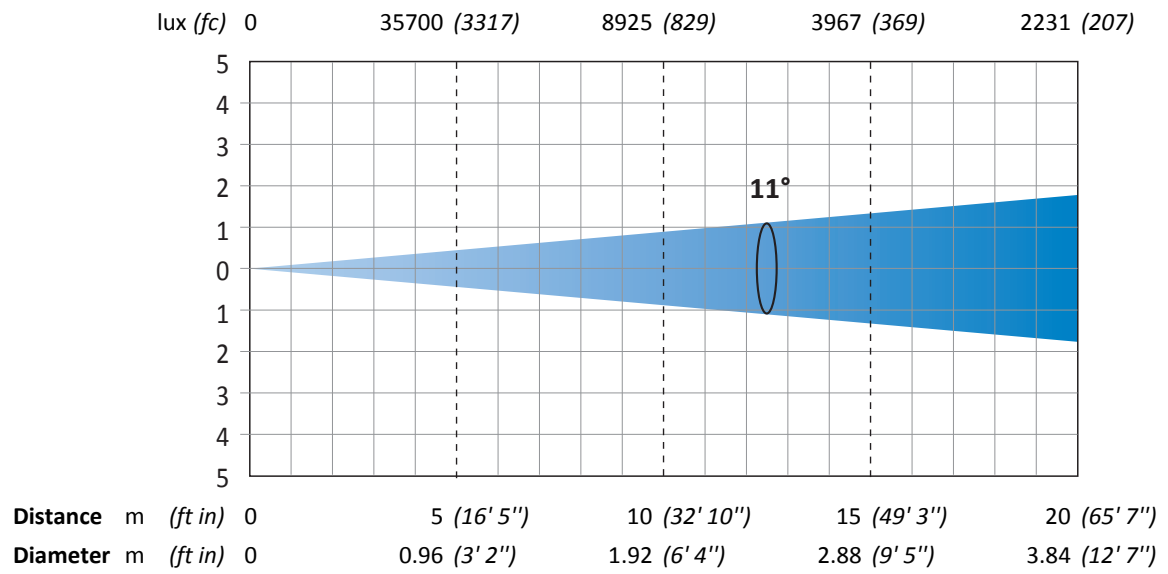

ALPHA SPOT QWO 800

ALPHA SPOT QWO 800 ST

- I** DIAGRAMMI FOTOMETRICI
- GB** PHOTOMETRIC DIAGRAMMS
- F** DIAGRAMMES PHOTOMETRIQUES

- D** FOTOMETRICHE DIAGRAMME
- E** DIAGRAMOS FOTOMÉTRICOS

Minimum Zoom (11°)

Total Output: 14500 lumens

Minimum Zoom with Frost (12.6°)

Total Output: 11500 lumens

ALPHA SPOT QWO 800

ALPHA SPOT QWO 800 ST

- I** DIAGRAMMI FOTOMETRICI
- GB** PHOTOMETRIC DIAGRAMMS
- F** DIAGRAMMES PHOTOMETRIQUES

- D** FOTOMETRICHE DIAGRAMME
- E** DIAGRAMOS FOTOMÉTRICOS

Maximum Zoom (54.9°)

Total Output: 14500 lumens

Maximum Zoom with Frost (54.9°)

Total Output: 13000 lumens

ALPHA SPOT QWO 800

ALPHA SPOT QWO 800 ST

- I** DIAGRAMMI FOTOMETRICI
- GB** PHOTOMETRIC DIAGRAMMS
- F** DIAGRAMMES PHOTOMETRIQUES
- D** FOTOMETRICHE DIAGRAMME
- E** DIAGRAMOS FOTOMÉTRICOS

Minimum Zoom in extra-run (7.6°)

Minimum Zoom in extra-run with Frost (10.1°)

ALPHA SPOT QWO 800

ALPHA SPOT QWO 800 ST

- I** DIAGRAMMI FOTOMETRICI
- GB** PHOTOMETRIC DIAGRAMMS
- F** DIAGRAMMES PHOTOMETRIQUES