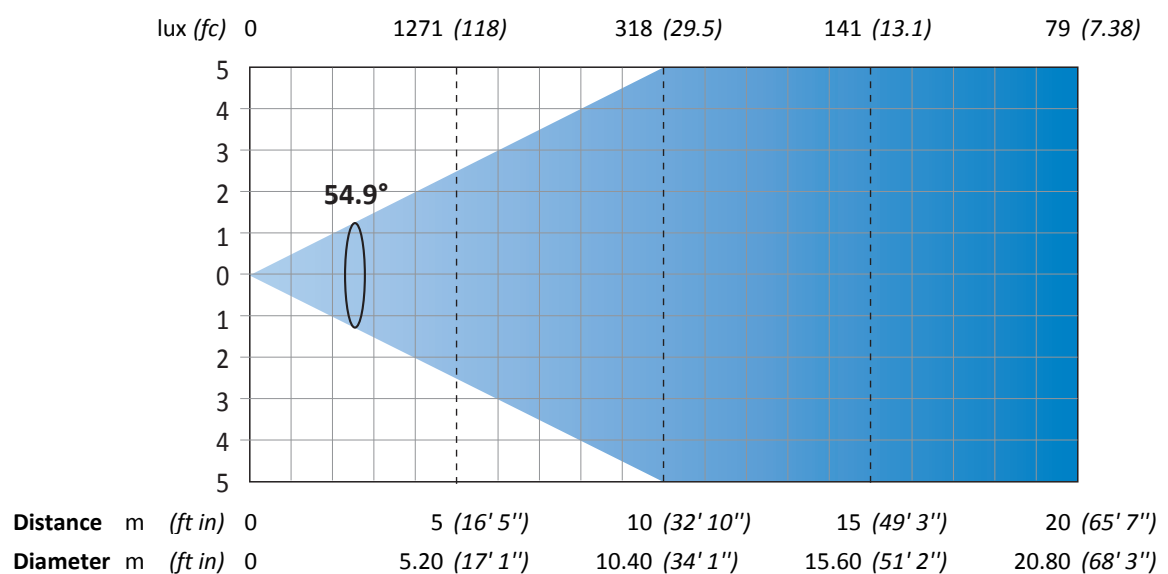

Total Output: 14500 lumens

Minimum Zoom with Frost (12.6°)

Total Output: 11500 lumens

ALPHA SPOT QWO 800

ALPHA SPOT QWO 800 ST

- I** DIAGRAMMI FOTOMETRICI
- GB** PHOTOMETRIC DIAGRAMMS
- F** DIAGRAMMES PHOTOMETRIQUES

- D** FOTOMETRICHE DIAGRAMME
- E** DIAGRAMOS FOTOMÉTRICOS

Maximum Zoom (54.9°)

Total Output: 14500 lumens

Maximum Zoom with Frost (54.9°)

Total Output: 13000 lumens

ALPHA SPOT QWO 800

ALPHA SPOT QWO 800 ST

- I** DIAGRAMMI FOTOMETRICI
- GB** PHOTOMETRIC DIAGRAMMS
- F** DIAGRAMMES PHOTOMETRIQUES
- D** FOTOMETRICHE DIAGRAMME
- E** DIAGRAMOS FOTOMÉTRICOS

Minimum Zoom in extra-run (7.6°)

Minimum Zoom in extra-run with Frost (10.1°)

ALPHA SPOT QWO 800

ALPHA SPOT QWO 800 ST

- I** DIAGRAMMI FOTOMETRICI
- GB** PHOTOMETRIC DIAGRAMMS
- F** DIAGRAMMES PHOTOMETRIQUES