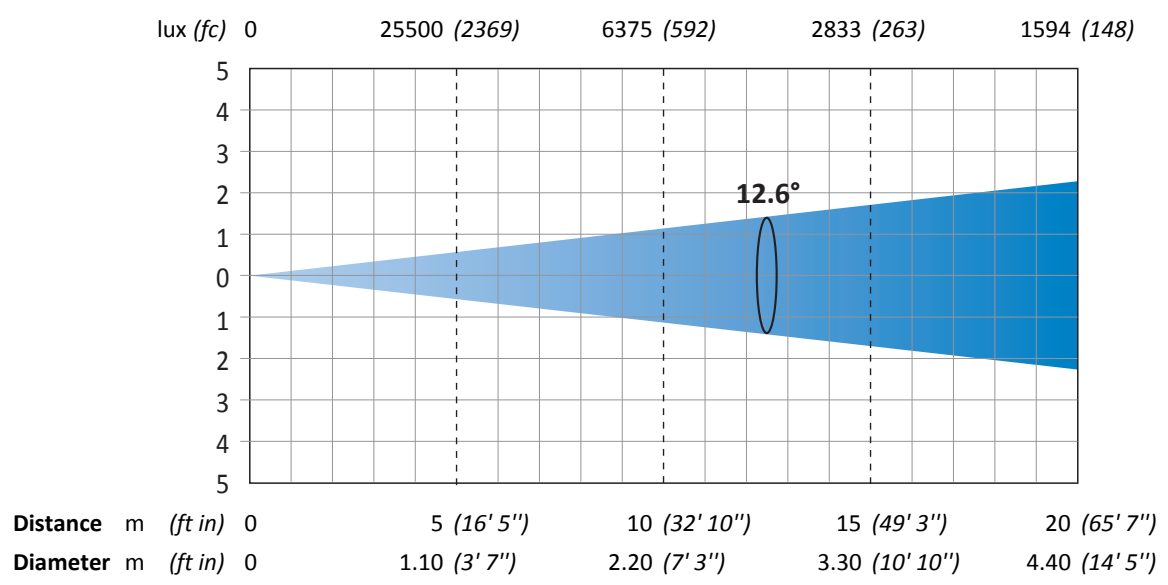

ALPHA SPOT QWO 800

ALPHA SPOT QWO 800 ST

- I** DIAGRAMMI FOTOMETRICI
- GB** PHOTOMETRIC DIAGRAMMS
- F** DIAGRAMMES PHOTOMETRIQUES

- D** FOTOMETRICHE DIAGRAMME
- E** DIAGRAMOS FOTOMÉTRICOS

Minimum Zoom (11°)

Total Output: 14500 lumens

Minimum Zoom with Frost (12.6°)

Total Output: 11500 lumens

ALPHA SPOT QWO 800

ALPHA SPOT QWO 800 ST

- I** DIAGRAMMI FOTOMETRICI
- GB** PHOTOMETRIC DIAGRAMMS
- F** DIAGRAMMES PHOTOMETRIQUES

- D** FOTOMETRICHE DIAGRAMME
- E** DIAGRAMOS FOTOMÉTRICOS

Maximum Zoom (54.9°)

Total Output: 14500 lumens

Maximum Zoom with Frost (54.9°)

Total Output: 13000 lumens

ALPHA SPOT QWO 800

ALPHA SPOT QWO 800 ST

- I** DIAGRAMMI FOTOMETRICI
- GB** PHOTOMETRIC DIAGRAMMS
- F** DIAGRAMMES PHOTOMETRIQUES
- D** FOTOMETRICHE DIAGRAMME
- E** DIAGRAMOS FOTOMÉTRICOS

Minimum Zoom in extra-run (7.6°)

Minimum Zoom in extra-run with Frost (10.1°)

ALPHA SPOT QWO 800

ALPHA SPOT QWO 800 ST

- I** DIAGRAMMI FOTOMETRICI
- GB** PHOTOMETRIC DIAGRAMMS
- F** DIAGRAMMES PHOTOMETRIQUES